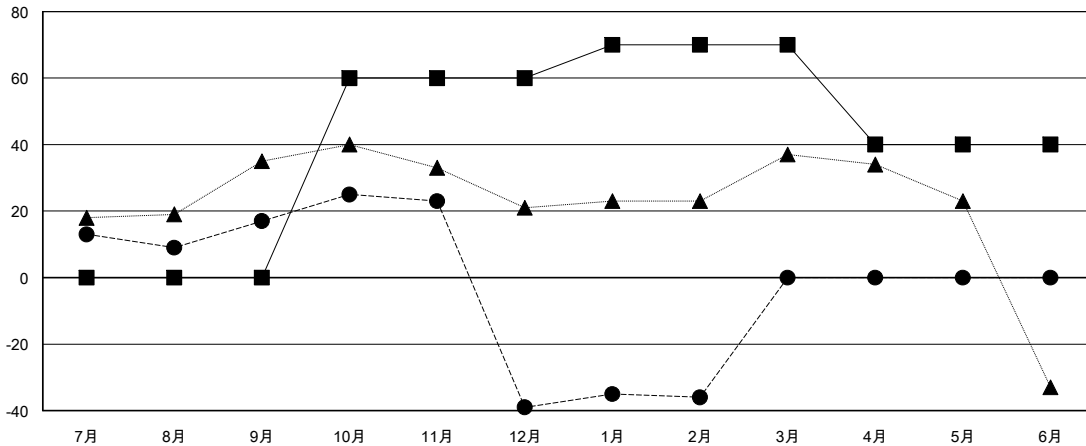

# MONTHLY MEMBERSHIP PROGRESS REPORT

District 330 C

Results as of: 02/28/2018

GMT: MASAYOSHI MARUYAMA, YASUHISA NAKAMURA

地域 JAPAN

GMT会則地域

クラブ			
結果 : 2017-2018			
四半期	新クラブ目標	新クラブ	解散クラブ
7月/8月/9月	0	0	0
10月/11月/12月	0	0	1
1月/2月/3月	1	0	0
4月/5月/6月	0	0	0

名			
結果 : 2017-2018			
四半期	会員純増目標	会員増強実績	退会者(転籍を含む) 実際
7月/8月/9月	0	41	21
10月/11月/12月	60	14	70
1月/2月/3月	10	35	18
4月/5月/6月	-30	0	0

新クラブ目標及び実績累計

会員目標及び実績累計

解散クラブ: 1	42 CLUBS OF 84 一名以上の新会員を登録	男女別 男性 1,882 (81.61%) 女性 424 (18.39%) 女性%年度目標: 20%
退会者 物故会員 16 クラブ解散 40 その他 53 合計 109	<a href="#">会員累計データを見るには、ここをクリック</a>	世帯主/家族会員合計 601 国際会費半額の家族会員 350